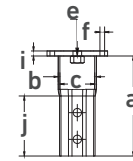

## Technical Data

	KSF V 114x5x 2000-PT	KSF V 114x5x 1500-ET	KSF V 114x5x 1500-EH	KSF V 114x5x 860-E	KSF V 114x5x M24
<b>a</b> Length (mm)	2000	1500	1500	860	300
<b>b</b> Outer diameter (mm)	114	114	114	114	114
<b>c</b> Inner diameter (mm)	104	104	104	104	104
<b>d</b> Pitch circle diameter (mm)	-	-	-	-	150
<b>e</b> Central thread	-	-	-	-	M24
<b>f</b> Pitch circle holes (mm)	-	-	-	-	6 x Ø 14
<b>g</b> Flange wrench size (mm)	-	-	-	-	166
<b>h</b> Flange outer diameter (mm)	-	-	-	-	182
<b>i</b> Flange thickness (mm)	-	-	-	-	15
<b>j</b> Octagon connection height (mm)	180	180	180	180	180
<b>k</b> Thread length (mm)	350	250	-	-	-
<b>l</b> Thread pitch (mm)	50	50	50	-	-