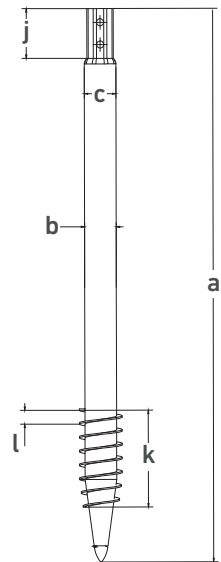

#### Nominal length (mm)

2000	1500	1500	860	300
------	------	------	-----	-----

#### Tube diameter (mm)

114	114	114	114	114
-----	-----	-----	-----	-----

### Accessories

Connection Screw Set 4 pcs.

1,14 kg

Item No. 25605

KSF V  
114x5xM24

KSF V  
114x5x2000-PT

KSF V  
114x5x1500-ET

KSF V  
114x5x1500-EH

## Technical Data

	KSF V 114x5x 2000-PT	KSF V 114x5x 1500-ET	KSF V 114x5x 1500-EH	KSF V 114x5x 860-E	KSF V 114x5x M24
<b>a</b> Length (mm)	2000	1500	1500	860	300
<b>b</b> Outer diameter (mm)	114	114	114	114	114
<b>c</b> Inner diameter (mm)	104	104	104	104	104
<b>d</b> Pitch circle diameter (mm)	-	-	-	-	150
<b>e</b> Central thread	-	-	-	-	M24
<b>f</b> Pitch circle holes (mm)	-	-	-	-	6 x Ø 14
<b>g</b> Flange wrench size (mm)	-	-	-	-	166
<b>h</b> Flange outer diameter (mm)	-	-	-	-	182
<b>i</b> Flange thickness (mm)	-	-	-	-	15
<b>j</b> Octagon connection height (mm)	180	180	180	180	180
<b>k</b> Thread length (mm)	350	250	-	-	-
<b>l</b> Thread pitch (mm)	50	50	50	-	-