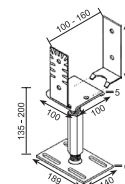

## Technical Data

	KSFF76x1600-R	KSFF76x1300-R	KSFF76x1000-R	KSFF76x800-R
<b>a</b>	<b>Length (mm) (<math>\pm 25</math> mm)</b>			
	1575	1275	1045	815
<b>b</b>	<b>Shaft outer diameter (mm)</b>			
	76,10	76,10	76,10	76,10
<b>c</b>	<b>Inner diameter (mm)</b>			
	68,00	68,00	68,00	68,00
<b>d</b>	<b>Hole diameter (mm)</b>			
	6 x $\varnothing$ 11	6 x $\varnothing$ 11	6 x $\varnothing$ 11	6 x $\varnothing$ 11
<b>e</b>	<b>Pitch circle diameter (mm)</b>			
	116	116	116	116
<b>f</b>	<b>Flange length (mm)</b>			
	189	189	189	189
<b>g</b>	<b>Flange thickness (mm)</b>			
	5	5	5	5
<b>h</b>	<b>Flange width (mm)</b>			
	140	140	140	140
<b>i</b>	<b>Oblong hole grid size (mm)</b>			
	100	100	100	100
<b>j</b>	<b>Oblong hole length (mm)</b>			
	49	49	49	49
<b>k</b>	<b>Oblong hole diameter (mm)</b>			
	11	11	11	11

### Post Anchor:

Flat R

M24-R

Easy connector system-R

Side Tabs R

Vario PS 150-R

Subject to technical change!

Krinner Schraubfundamente GmbH | Passauer Straße 55 | D-94342 Straßkirchen  
Phone: +49 9424 9401-80 | E-Mail: service@krinner.com | www.krinner.io