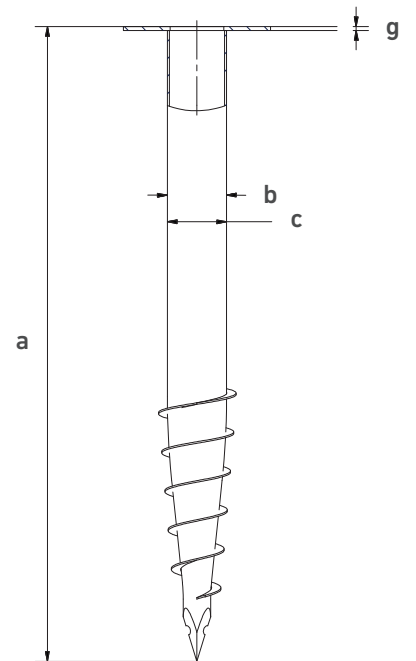

#### Tube diameter (mm)

76,10 76,10 76,10 76,10

### Accessories

Post Bearer easy connector system-R  
Item No. 28005

Post Bearer Plane-R  
Item No. 28006

Post Bearer M24-R  
Item No. 28007

Post Bearer Side Flaps-R  
Item No. 28010

Post Bearer Vario PS 150-R  
Item No. 28019

## Technical Data

	KSFF76x1600-R	KSFF76x1300-R	KSFF76x1000-R	KSFF76x800-R
<b>a</b>	<b>Length (mm) (<math>\pm 25</math> mm)</b>			
	1575	1275	1045	815
<b>b</b>	<b>Shaft outer diameter (mm)</b>			
	76,10	76,10	76,10	76,10
<b>c</b>	<b>Inner diameter (mm)</b>			
	68,00	68,00	68,00	68,00
<b>d</b>	<b>Hole diameter (mm)</b>			
	6 x $\varnothing$ 11	6 x $\varnothing$ 11	6 x $\varnothing$ 11	6 x $\varnothing$ 11
<b>e</b>	<b>Pitch circle diameter (mm)</b>			
	116	116	116	116
<b>f</b>	<b>Flange length (mm)</b>			
	189	189	189	189
<b>g</b>	<b>Flange thickness (mm)</b>			
	5	5	5	5
<b>h</b>	<b>Flange width (mm)</b>			
	140	140	140	140
<b>i</b>	<b>Oblong hole grid size (mm)</b>			
	100	100	100	100
<b>j</b>	<b>Oblong hole length (mm)</b>			
	49	49	49	49
<b>k</b>	<b>Oblong hole diameter (mm)</b>			
	11	11	11	11