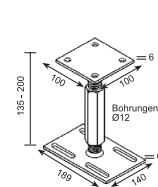

Post Anchor:

Flat R