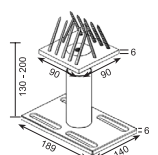

## Technical Data

	KSFF76x1600-R	KSFF76x1300-R	KSFF76x1000-R	KSFF76x800-R
<b>a</b>	<b>Length (mm) (<math>\pm 25</math> mm)</b>			
	1575	1275	1045	815
<b>b</b>	<b>Shaft outer diameter (mm)</b>			
	76,10	76,10	76,10	76,10
<b>c</b>	<b>Inner diameter (mm)</b>			
	68,00	68,00	68,00	68,00
<b>d</b>	<b>Hole diameter (mm)</b>			
	6 x $\varnothing$ 11	6 x $\varnothing$ 11	6 x $\varnothing$ 11	6 x $\varnothing$ 11
<b>e</b>	<b>Pitch circle diameter (mm)</b>			
	116	116	116	116
<b>f</b>	<b>Flange length (mm)</b>			
	189	189	189	189
<b>g</b>	<b>Flange thickness (mm)</b>			
	5	5	5	5
<b>h</b>	<b>Flange width (mm)</b>			
	140	140	140	140
<b>i</b>	<b>Oblong hole grid size (mm)</b>			
	100	100	100	100
<b>j</b>	<b>Oblong hole length (mm)</b>			
	49	49	49	49
<b>k</b>	<b>Oblong hole diameter (mm)</b>			
	11	11	11	11

### Post Anchor:

Flat R

M24-R

Easy connector system-R

Side Tabs R

Vario PS 150-R

Subject to technical change!

Krinner Schraubfundamente GmbH | Passauer Straße 55 | D-94342 Straßkirchen  
Phone: +49 9424 9401-80 | E-Mail: service@krinner.com | www.krinner.io