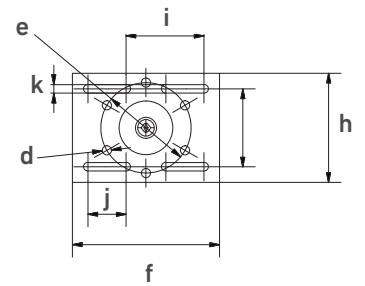

## Technical Data

	KSFF76x1600-R	KSFF76x1300-R	KSFF76x1000-R	KSFF76x800-R
<b>a</b>	<b>Length (mm) (<math>\pm 25</math> mm)</b>			
	1575	1275	1045	815
<b>b</b>	<b>Shaft outer diameter (mm)</b>			
	76,10	76,10	76,10	76,10
<b>c</b>	<b>Inner diameter (mm)</b>			
	68,00	68,00	68,00	68,00
<b>d</b>	<b>Hole diameter (mm)</b>			
	6 x $\varnothing$ 11	6 x $\varnothing$ 11	6 x $\varnothing$ 11	6 x $\varnothing$ 11
<b>e</b>	<b>Pitch circle diameter (mm)</b>			
	116	116	116	116
<b>f</b>	<b>Flange length (mm)</b>			
	189	189	189	189
<b>g</b>	<b>Flange thickness (mm)</b>			
	5	5	5	5
<b>h</b>	<b>Flange width (mm)</b>			
	140	140	140	140
<b>i</b>	<b>Oblong hole grid size (mm)</b>			
	100	100	100	100
<b>j</b>	<b>Oblong hole length (mm)</b>			
	49	49	49	49
<b>k</b>	<b>Oblong hole diameter (mm)</b>			
	11	11	11	11