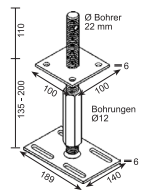

Technical Data

	KSFF76x1600-R	KSFF76x1300-R	KSFF76x1000-R	KSFF76x800-R
a	Length (mm) (± 25 mm)			
	1575	1275	1045	815
b	Shaft outer diameter (mm)			
	76,10	76,10	76,10	76,10
c	Inner diameter (mm)			
	68,00	68,00	68,00	68,00
d	Hole diameter (mm)			
	6 x $\varnothing$ 11	6 x $\varnothing$ 11	6 x $\varnothing$ 11	6 x $\varnothing$ 11
e	Pitch circle diameter (mm)			
	116	116	116	116
f	Flange length (mm)			
	189	189	189	189
g	Flange thickness (mm)			
	5	5	5	5
h	Flange width (mm)			
	140	140	140	140
i	Oblong hole grid size (mm)			
	100	100	100	100
j	Oblong hole length (mm)			
	49	49	49	49
k	Oblong hole diameter (mm)			
	11	11	11	11

Post Anchor:

M24-R

Subject to technical change!

Krinner Schraubfundamente GmbH | Passauer Straße 55 | D-94342 Straßkirchen
Phone: +49 9424 9401-80 | E-Mail: service@krinner.com | www.krinner.io